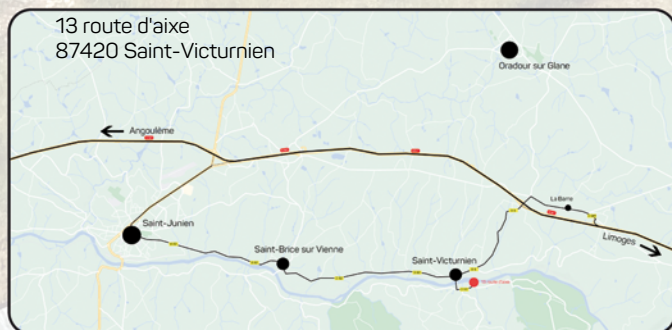

TARIFICATION 2022

Activités encadrées – 2h
Escalade, Tir à l'arc, Course d'orientation

8-15 ans	à partir de 16 ans	Format famille (2 adultes + 2 enfants)
15 € / pers	20 € / pers	60 €

Activités non encadrées
Course d'orientation : 4 € la carte*
Slack line, accès au Bike park, Randonnée : Gratuit

*(1 carte pour 4 personnes maximum)

Pour les tarifs de l'activité canoé-Kayak,
voir avec l'association CKC de Saint-Victurnien