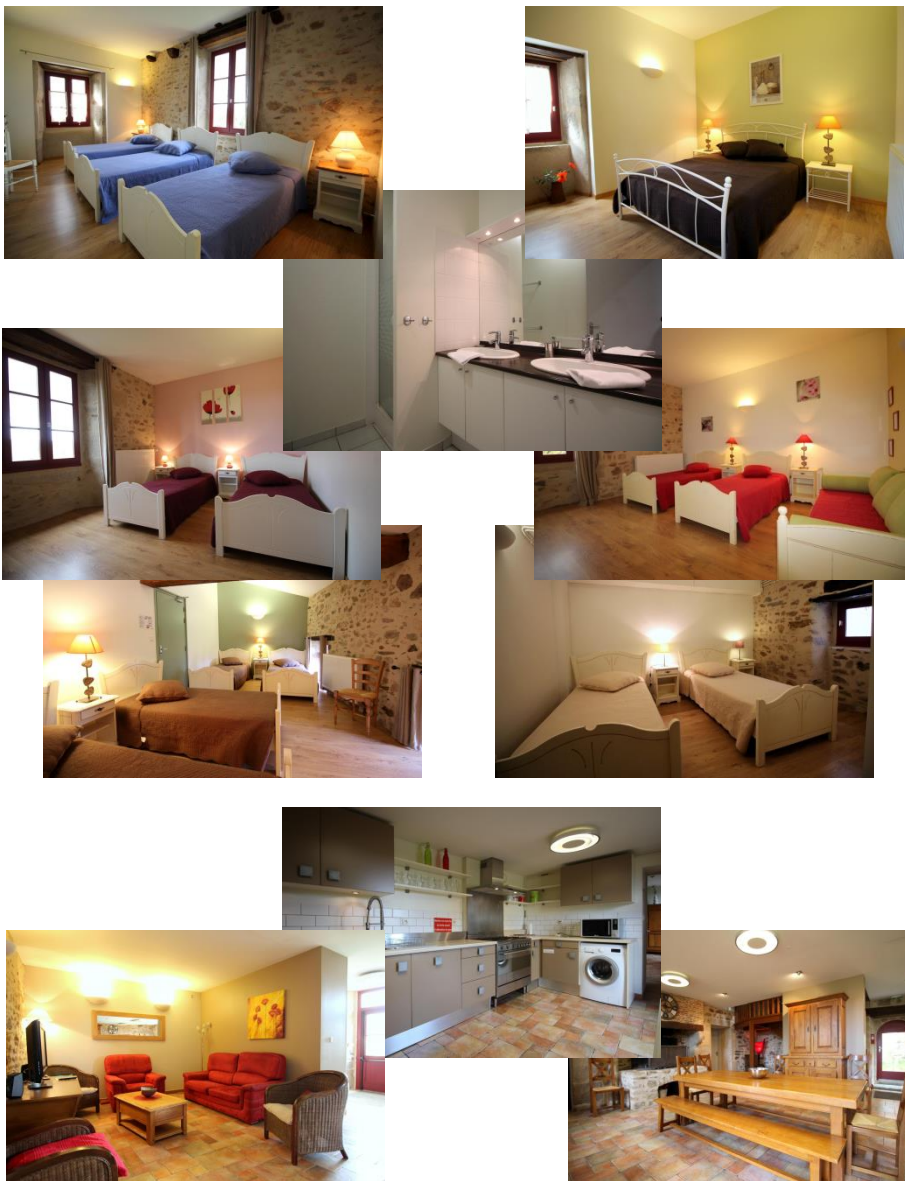

Surface 270 m², capacité 16 personnes. Rez-de-chaussée : séjour avec cheminée et coin salon (canapé), cuisine équipée, 1 chambre (2 lits 1 place) accessible aux personnes handicapées avec salle d'eau, wc. Etage : 5 chambres (1 lit 2 places, 12 lits 1 place), 3 salles d'eau, 3 wc. Chauffage central.		Tarifs 2020	
	2 nuits	Semaine	
Basse saison	499 €	679 €	
Du 04/01/2020 au 04/04/2020, du 26/09/2020 au 17/10/2020, du 31/10/2020 au 19/12/2020			
Moyenne saison	499 €	806 €	
Du 04/04/2020 au 04/07/2020, du 29/08/2020 au 26/09/2020, du 17/10/2020 au 31/10/2020			
Période incluant WE 1 et 8/05	499 €	806 €	
Ascension et Pentecôte	499 €	806 €	
Haute saison		1061 €	
Du 04/07/2020 au 11/07/2020, du 22/08/2020 au 29/08/2020			
Très haute saison		1220 €	
Du 11/07/2020 au 22/08/2020			
Noël		806 €	
Du 19/12/2020 au 03/1/2021			
Forfait énergie (non inclus)			
Taxe de séjour (non incluse)			
Draps , linge de maison et de toilettes fournis			
Forfait ménage 192 €